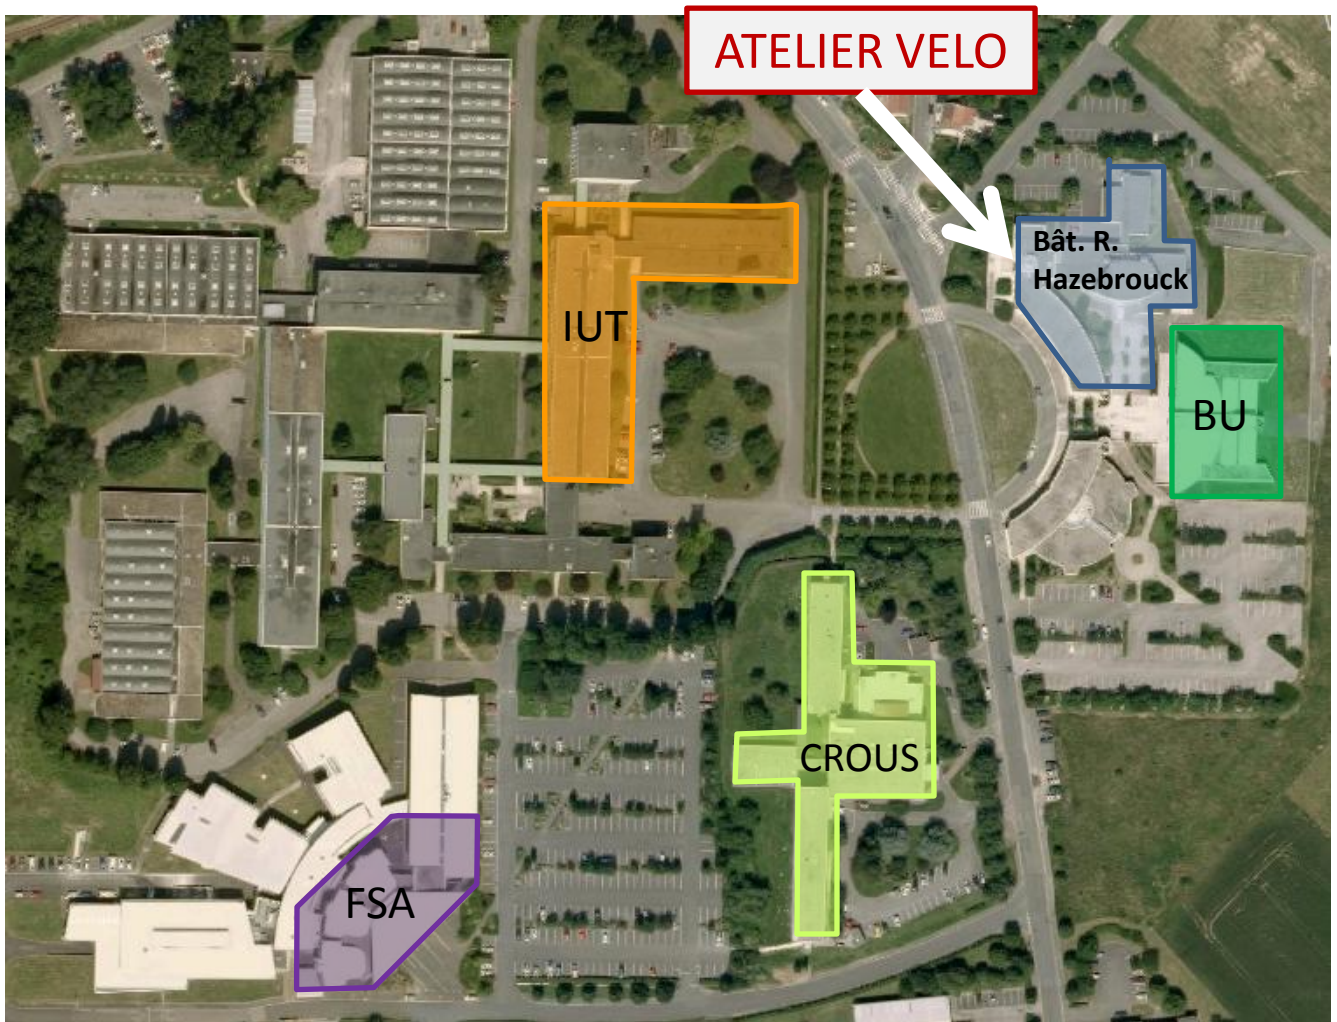

L'atelier se situe au rez-de-chaussée, à gauche, dans le bâtiment Robert Hazebrouck.

Adresse postale :

Bat. Robert Hazebrouck, rue de l'université,
62400 Béthune

Coordonnées GPS : 50.517706, 2.659389